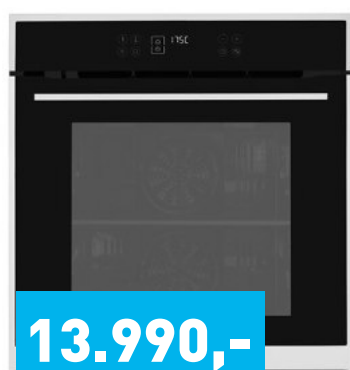

15.490,-

PKM 452 IF

Vestavná kompaktní mikrovlnná trouba

- objem 38 l • LED displej • senzorové ovládání Touch control • 6 funkcí • teplotní rozsah grilu: 110–200 °C • výkon mikrovln 1 000 W • výkon grilu 1400–1 650 W • digitální hodiny • automatický časovač • odložený start • pozastavení vaření (Start / Pauza) • nastavení udržování teploty vaření • ochlazovací ventilátor • dětský zámek • trojnásobné prosklení dveří • 1x hnací hřídel • 1x pečicí plech • 1x otočný podnos • příkon 1,65 kW • rozměry (v x š x h): 45,5 x 59,5 x 53 cm

14.690,-

PKO 451 IF

Vestavná kompaktní trouba s grilem

- en. třída A • objem 43 l • senzorové ovládání Touch control • LED displej • 8 programů • teplotní rozsah pečení: 110–250 °C • teplotní rozsah rozmrazování: 45–75 °C • pozastavení vaření (Start / Pauza) • digitální hodiny s časovačem • dveře s bezpečnostním spínačem • DEMO režim • dětský zámek • odložený čas • trojnásobné prosklení dveří • 1x pečicí plech • příkon 2,85 kW • rozměry (v x š x h): 45,5 x 59,4 x 51,5 cm

10.990,-

POD 12 IF

Vestavná multifunkční trouba

- en. třída A • maximální XXL objem 73 l • 2 prostory pro pečení - samostatná zóna 40–250 °C, dvojitá zóna 180–250 °C • LED displej • odložený start • senzorové ovládání Touch control • 12–18 programů • SOFT closing • teplotní sonda • 2x teleskopický výsuv 75 % • dětský zámek • trojnásobné prosklení dveří • rošt • 1x mělký plech • 1x hluboký plech • příkon 5 kW

13.990,-

POC 10 IF

Vestavná pyrolytická trouba

- en. třída A • maximální XXL objem 73 l • 10 programů • senzorové ovládání Touch control • LED displej • ♥ Můj program - rychlé vaření • digitální hodiny • čtyřnásobné prosklení dveří - chladné sklo s dotykem 52 °C • automatické pyrolytické čištění • 2x teleskopický výsuv 75 % • turbogrill • ochlazovací ventilátor • dětský zámek • 1x mělký plech • 1x hluboký plech • příkon 3,4 kW