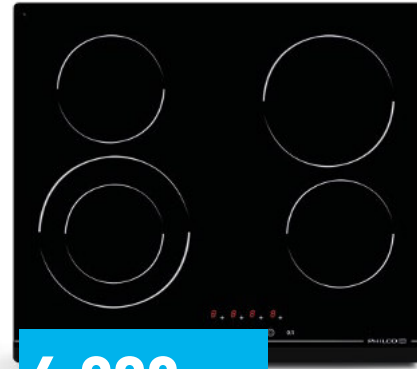

PHS 611 C

Sklokeramická deska - šíře 60 cm

- ohřev Highlight • 1x dvojitá zóna • Auto stop
- dětský zámek • dotykové ovládání • indikace zbytkového tepla • zkosená přední hrana
- příkon 6,4 kW

6.990,-

PMD 2012 BiX

Vestavná mikrovlnná trouba

- objem 20 l • výkon mikrovln 800 W
- výkon grilu 1 000 W • dotykové ovládání
- časovač • dětská pojistka • bílý displej
- průměr talíře 25,5 cm